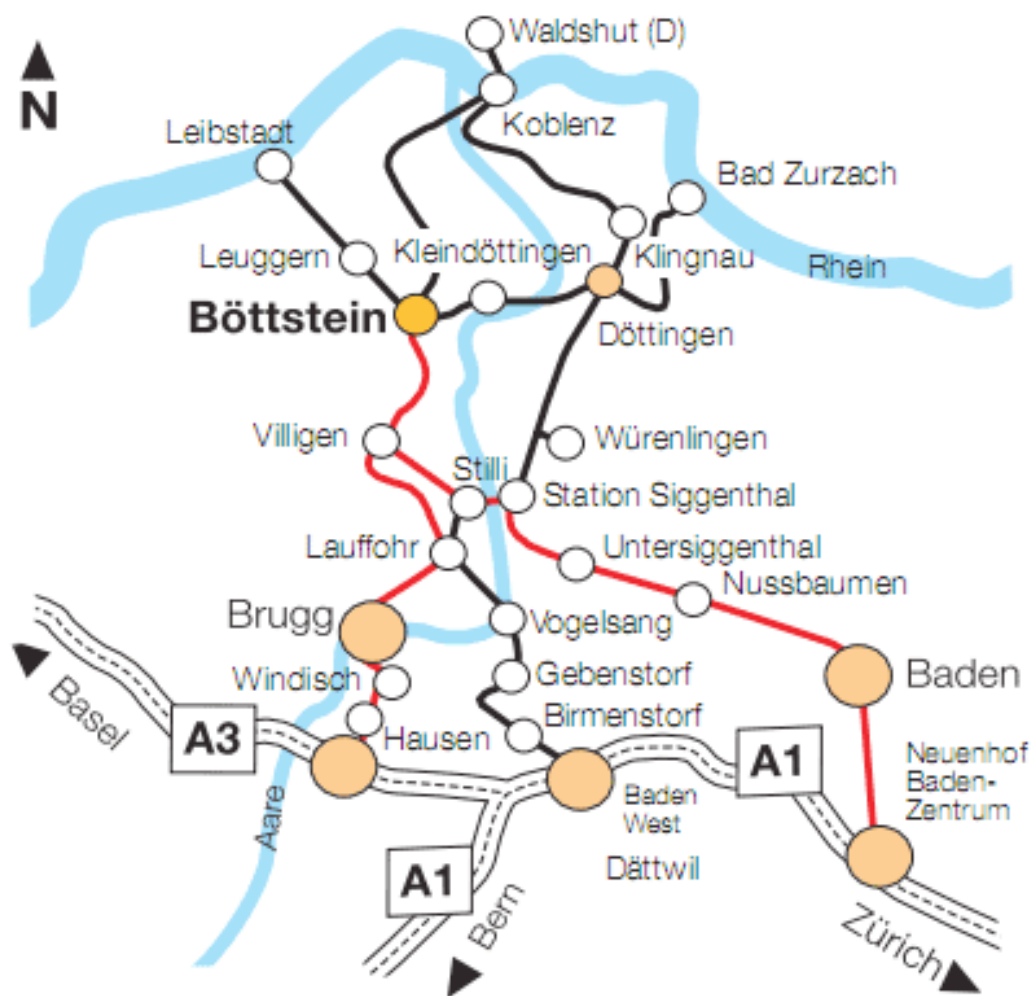

*Am 12. Dezember 2009 verpartnern wir uns  
auf Schloss Böttstein...*

**Mit dem Auto ab Zürich:**

Fahrt ihr auf der Autobahn A3 (Richtung Bern/Basel) - Verlasst ihr die Autobahn an der Ausfahrt Neuenhof (Richtung Bad Zurzach) - Fahrt ihr danach Richtung Baden - Nehmt ihr die Hauptstrasse Richtung Villigen - Folgt ihr dem Strassenverlauf Richtung Böttstein.

**Mit dem Zug ab Zürich:**

Ab Zürich Hauptbahnhof nehmen Sie den Interregio nach Brugg AG. In Brugg steigen Sie auf den Bus Richtung Döttingen Bahnhof um. Nach ca. 20 Minuten Busfahrt kommen Sie in Böttstein (Haltestelle Schloss) an. Gesamte Fahrzeit ca. 50 Minuten.

SBB